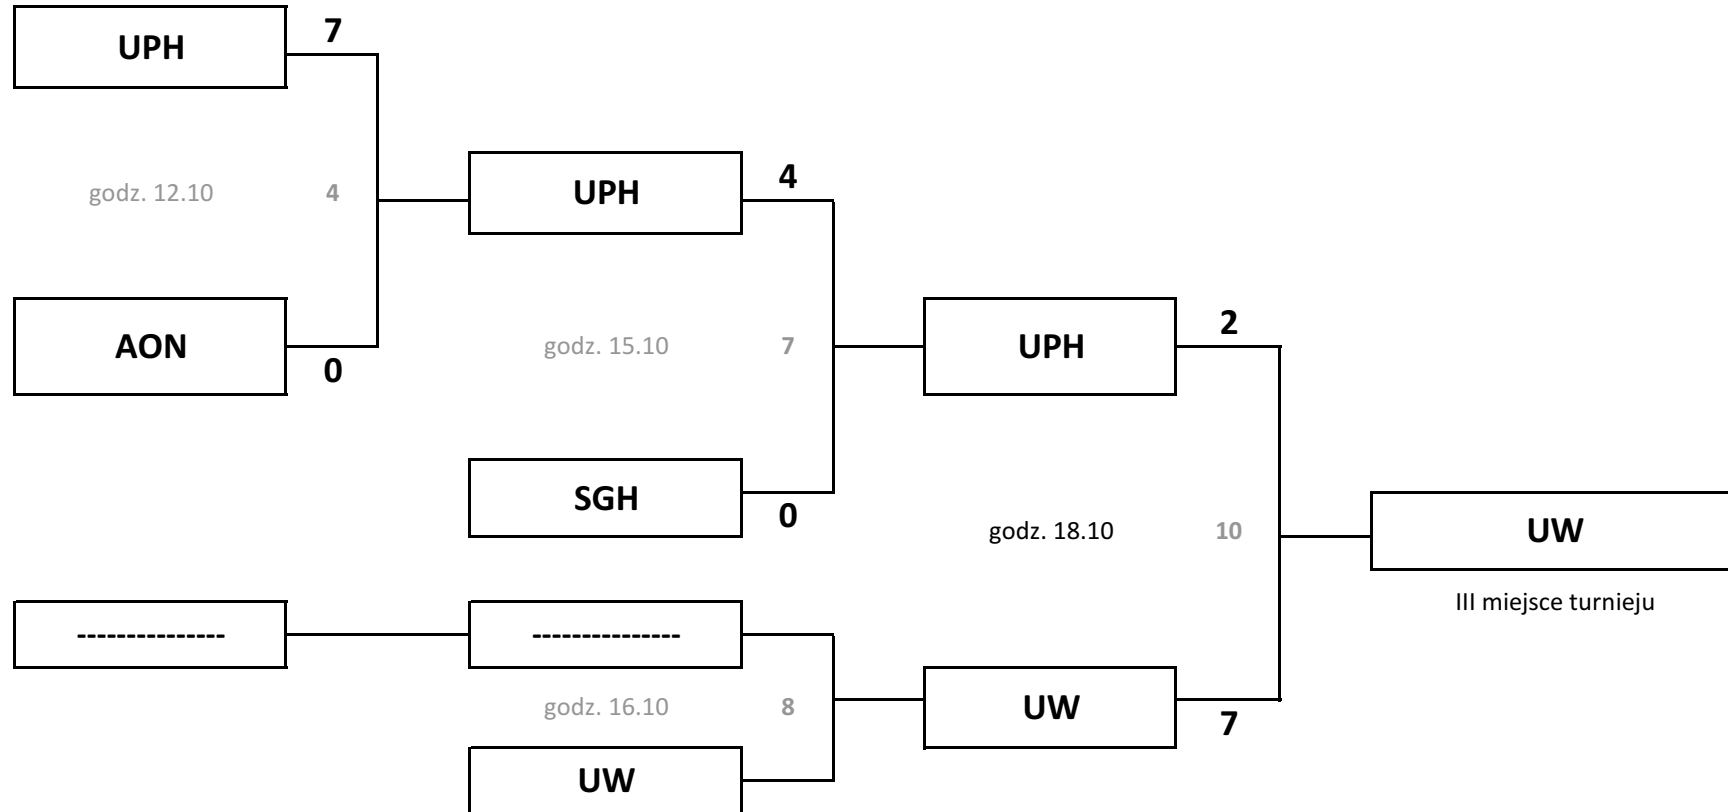

Futsal Kobiet - 8 stycznia 2012 - Hala CSR UW ul. Banacha 2a

Turniej główny

Turniej renesansowy

AKADEMICKIE MISTRZOSTWA WARSZAWY I MAZOWSZA

Futsal Kobiet - 8 stycznia 2012 - Hala CSR UW ul. Banacha 2a

Turniej repaszowy

Mazowsze.
serce Polski

Klasyfikacja końcowa AMWiM w Futsalu kobiet.

1. Akademia Wychowania Fizycznego
2. Szkoła Główna Gospodarstwa Wiejskiego
3. Uniwersytet Warszawski
4. Uniwersytet Przyrodniczo-Humanistyczny w Siedlcach
5. Szkoła Główna Handlowa w Warszawie
6. Akademia Obrony Narodowej