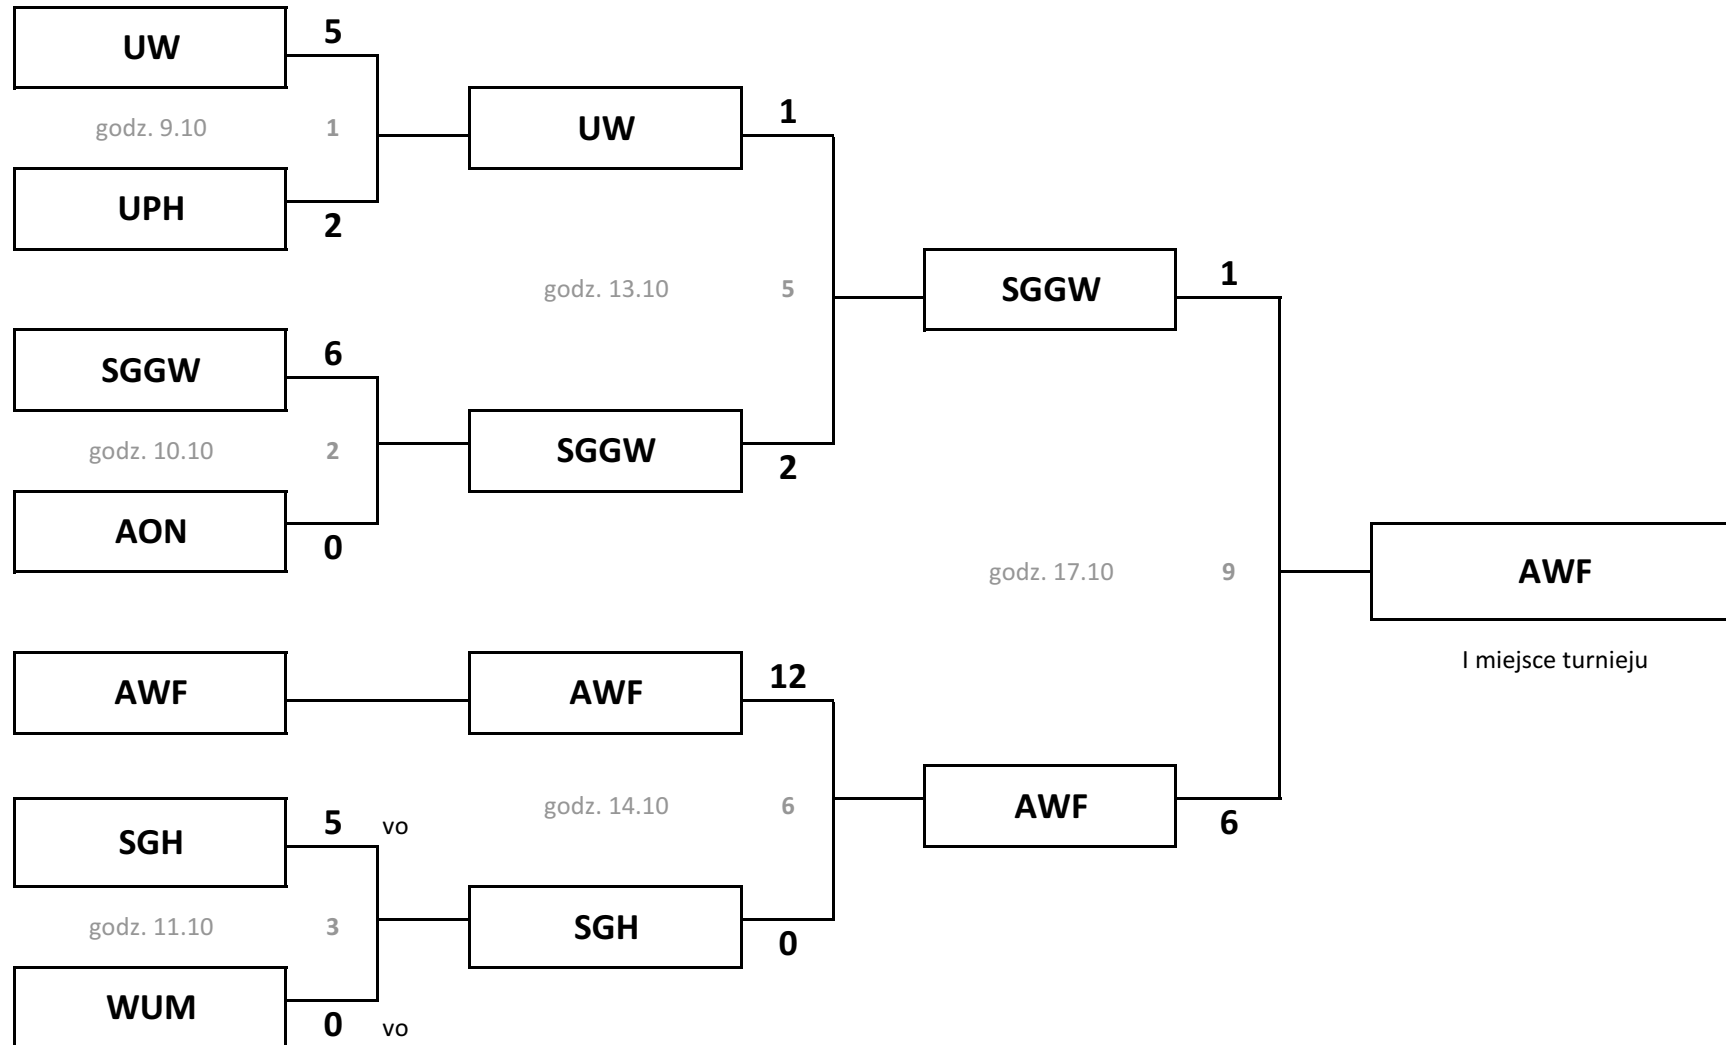

Futsal Kobiet - 8 stycznia 2012 - Hala CSR UW ul. Banacha 2a

Turniej główny

Turniej renesansowy

AKADEMICKIE MISTRZOSTWA WARSZAWY I MAZOWSZA

Futsal Kobiet - 8 stycznia 2012 - Hala CSR UW ul. Banacha 2a

Turniej repaszowy

MIASTO
STOLECZNE
WARSZAWA

Akademicki Związek Sportowy Środowisko Warszawa
ul. Szpitalna 5/19, 00-031 Warszawa, tel. / fax. (022) 828 59 55, 827 28 63,
mail: amw@azs.waw.pl, www.amw.azs.waw.pl

Ministerstwo
Sportu i Turystyki

Mazowsze.
serce Polski

Klasyfikacja końcowa AMWiM w Futsalu kobiet.

1. Akademia Wychowania Fizycznego
2. Szkoła Główna Gospodarstwa Wiejskiego
3. Uniwersytet Warszawski
4. Uniwersytet Przyrodniczo-Humanistyczny w Siedlcach
5. Szkoła Główna Handlowa w Warszawie
6. Akademia Obrony Narodowej

Warszawski Uniwersytet Medyczny – drużyna nie stawiła się na turniej.