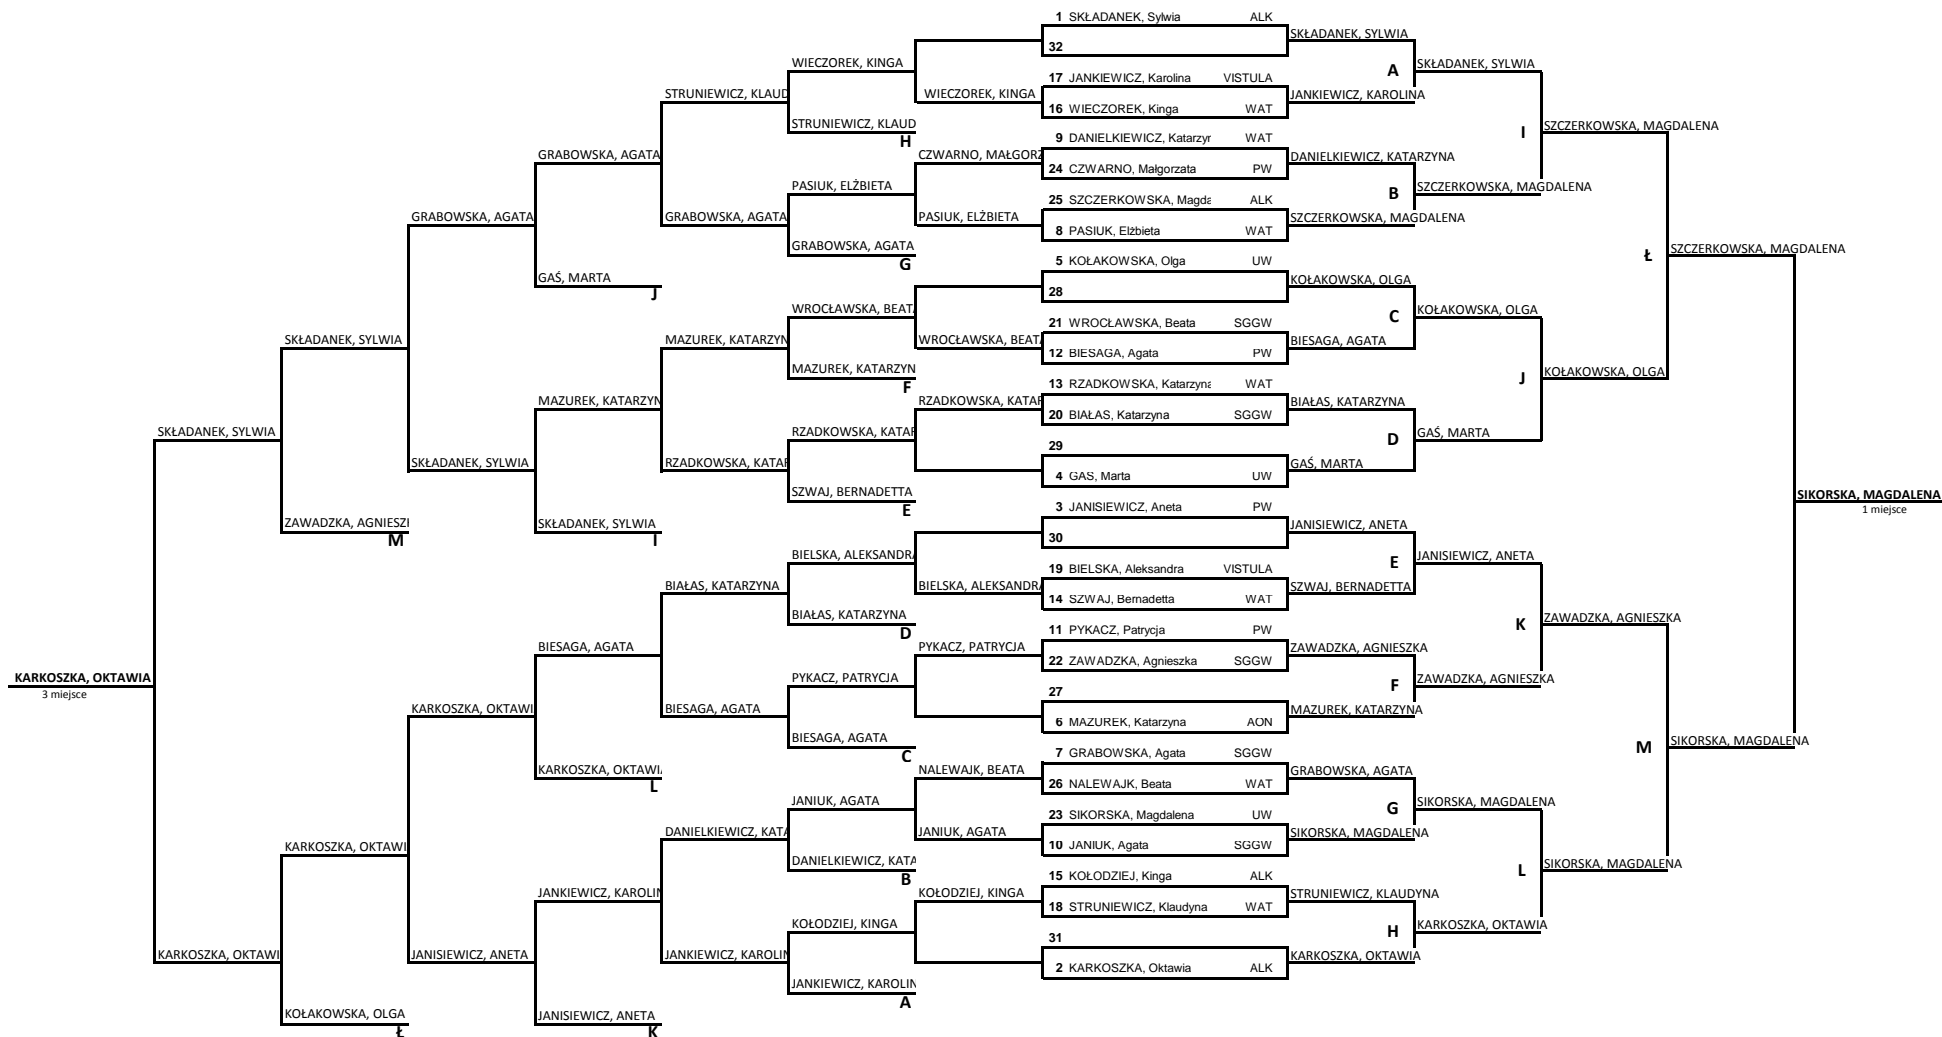

LISTA UCZESTNIKÓW

Lp.	Nazwisko	Imię	Uczelnia
1	SKŁADANEK	Sylwia	ALK
2	KARKOSZKA	Oktawia	ALK
3	JANISIEWICZ	Aneta	PW
4	GAŚ	Marta	UW
5	KOŁAKOWSKA	Olga	UW
6	MAZUREK	Katarzyna	AON
7	GRABOWSKA	Agata	SGGW
8	PASIUK	Elżbieta	WAT
9	DANIELKIEWICZ	Katarzyna	WAT
10	JANIUK	Agata	SGGW
11	PYKACZ	Patrycja	PW
12	BIESAGA	Agata	PW
13	RZADKOWSKA	Katarzyna	WAT
14	SZWAJ	Bernadetta	WAT
15	KOŁODZIEJ	Kinga	ALK
16	WIECZOREK	Kinga	WAT
17	JANKIEWICZ	Karolina	VISTULA
18	STRUNIEWICZ	Klaudyna	WAT
19	BIELSKA	Aleksandra	VISTULA
20	BIAŁAS	Katarzyna	SGGW
21	WROCŁAWSKA	Beata	SGGW
22	ZAWADZKA	Agnieszka	SGGW
23	SIKORSKA	Magdalena	UW
24	CZWARNO	Małgorzata	PW
25	SZCZERKOWSKA	Magdalena	ALK
26	NALEWAJK	Beata	WAT

AKADEMICKIE MISTRZOSTWA WARSZAWY I MAZOWSZA

KOBIETY 12.01.2012
kategoria data

TURNIEJ GŁÓWNY

3 miejsce 4 miejsce 5-6 7-8 9-12 13-16 17-24 25-32 Nazwisko i imię Uczelnia I Runda II Runda Półfinały Final Zwycięzca