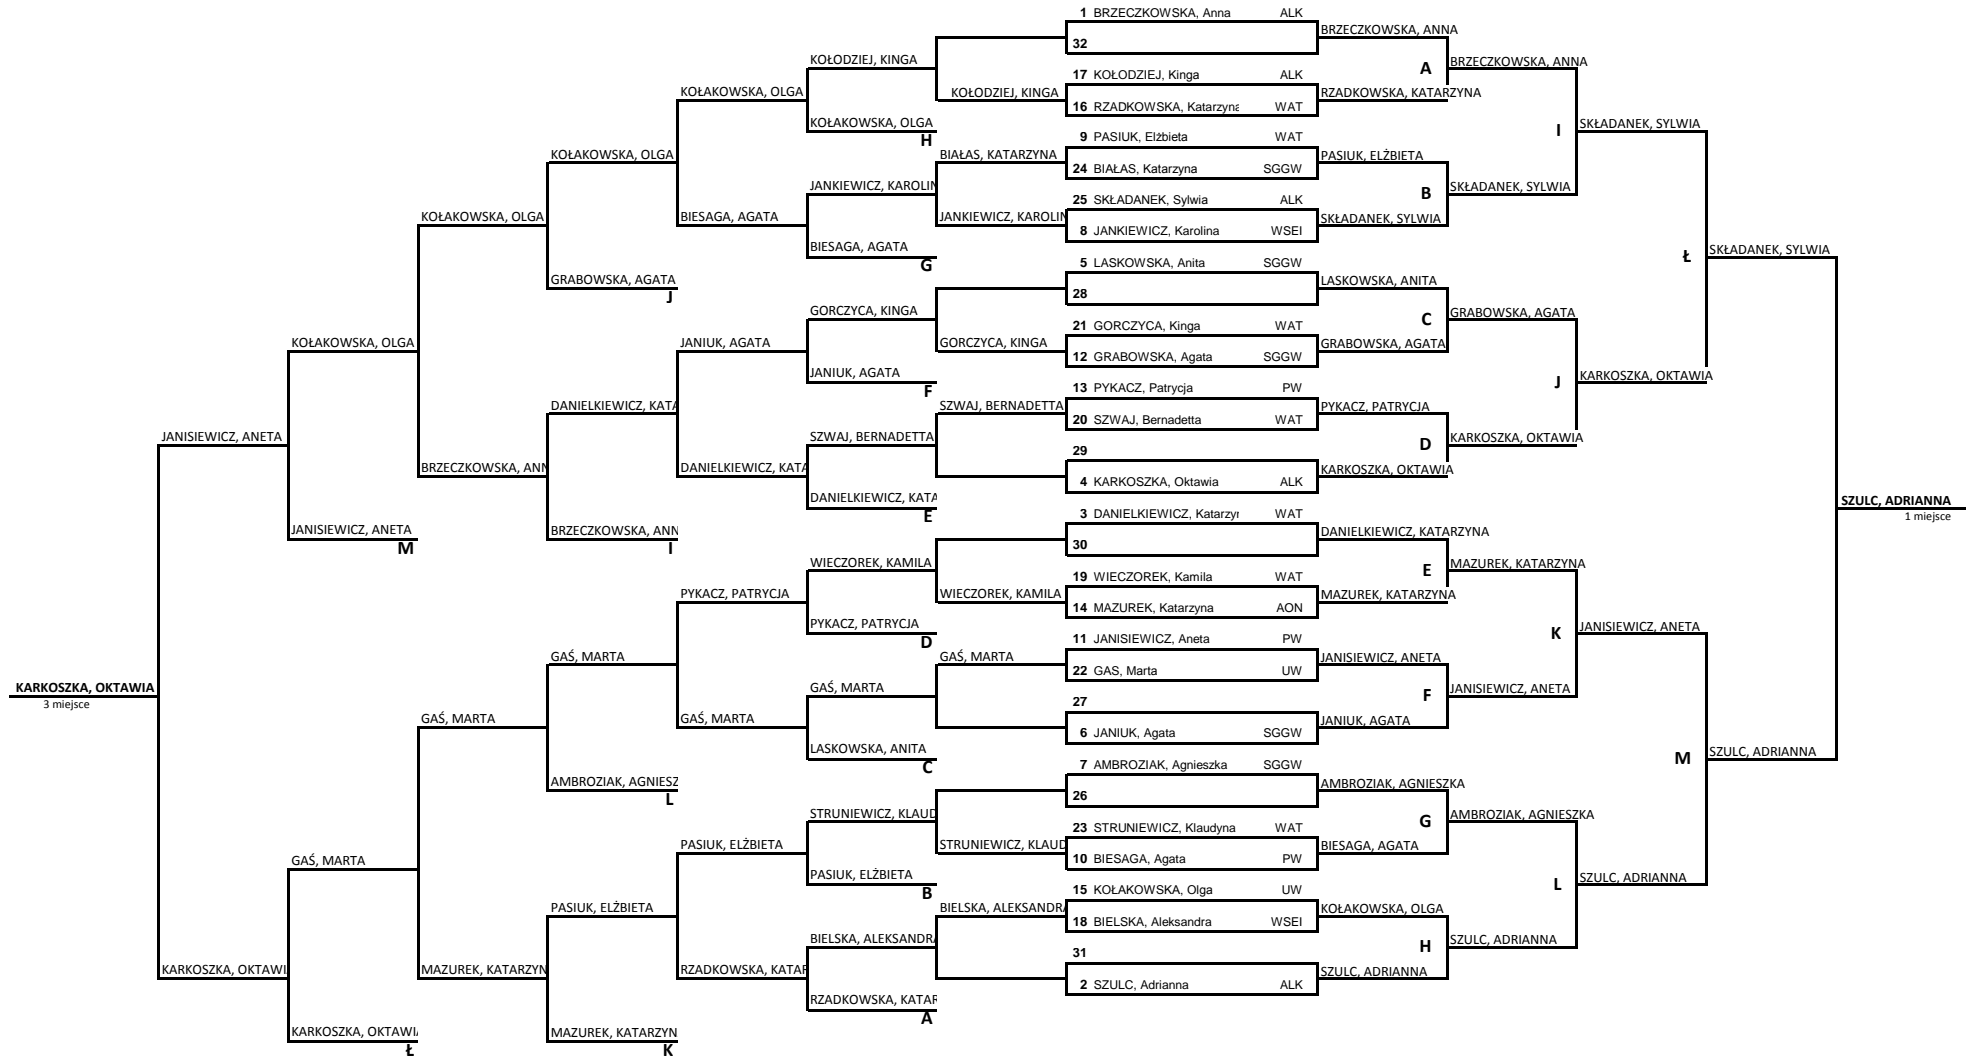

LISTA UCZESTNIKÓW

Lp.	Nazwisko	Imię	Uczelnia
1	BRZECZKOWSKA	Anna	ALK
2	SZULC	Adrianna	ALK
3	DANIELKIEWICZ	Katarzyna	WAT
4	KARKOSZKA	Oktawia	ALK
5	LASKOWSKA	Anita	SGGW
6	JANIUK	Agata	SGGW
7	AMBROZIAK	Agnieszka	SGGW
8	JANKIEWICZ	Karolina	WSEI
9	PASIUK	Elżbieta	WAT
10	BIESAGA	Agata	PW
11	JANISIEWICZ	Aneta	PW
12	GRABOWSKA	Agata	SGGW
13	PYKACZ	Patrycja	PW
14	MAZUREK	Katarzyna	AON
15	KOŁAKOWSKA	Olga	UW
16	RZADKOWSKA	Katarzyna	WAT
17	KOŁODZIEJ	Kinga	ALK
18	BIELSKA	Aleksandra	WSEI
19	WIECZOREK	Kamila	WAT
20	SZWAJ	Bernadetta	WAT
21	GORCZYCA	Kinga	WAT
22	GAŚ	Marta	UW
23	STRUNIEWICZ	Klaudyna	WAT
24	BIAŁAS	Katarzyna	SGGW
25	SKŁADANEK	Sylvia	ALK

AKADEMICKIE MISTRZOSTWA WARSZAWY I MAZOWSZA

KOBIECY
kategoria

15.12.2011
data

TURNIEJ GŁÓWNY

3 miejsce	4 miejsce	5-6	7-8	9-12	13-16	17-24	25-32	Nazwisko i imię	Uczelnia	I Runda	II Runda	Półfinały	Finał	Zwycięzca