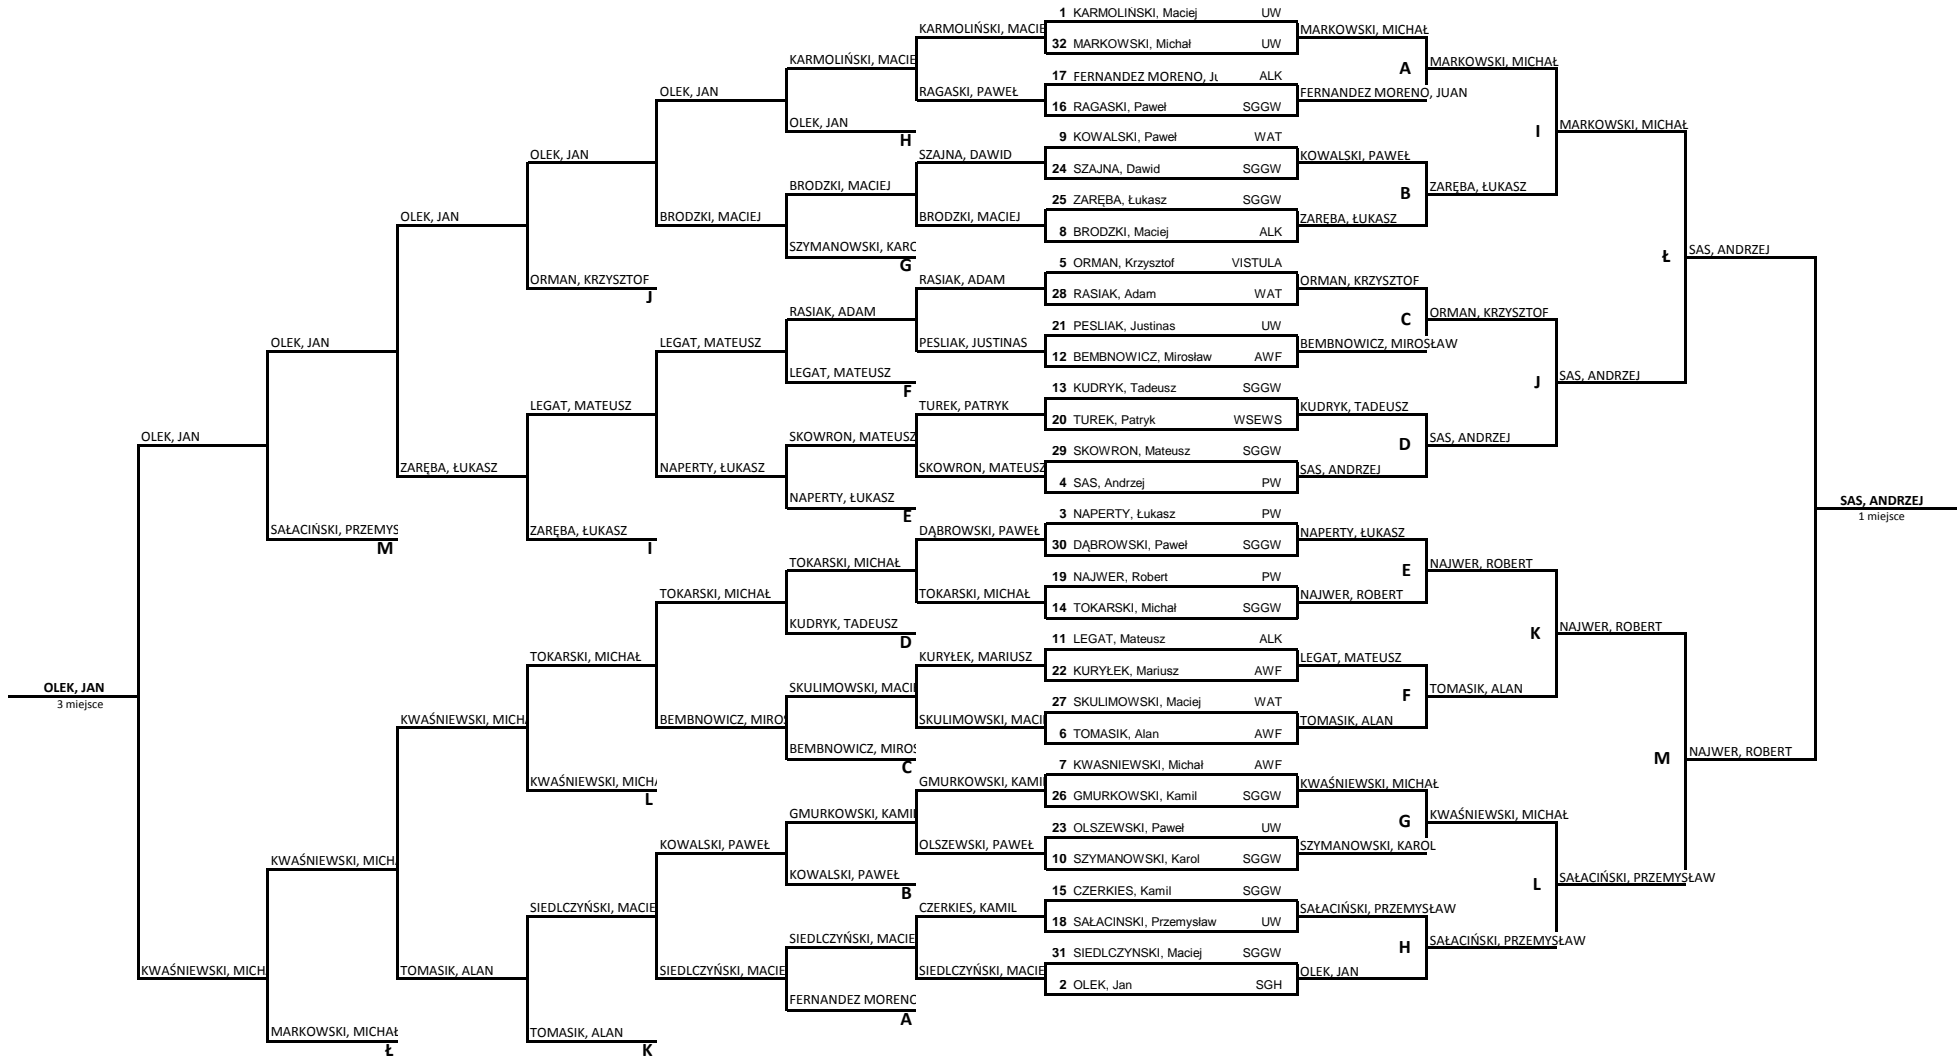

AKADEMICKIE MISTRZOSTWA WARSZAWY I MAZOWSZA

MĘCZYZN 14.01.2011
kategoria data

TURNIEJ GŁÓWNY

3 miejsce 4 miejsce 5-6 7-8 9-12 13-16 17-24 25-32 Nazwisko i imię Klub I Runda II Runda Półfinały Finał Zwycięzca