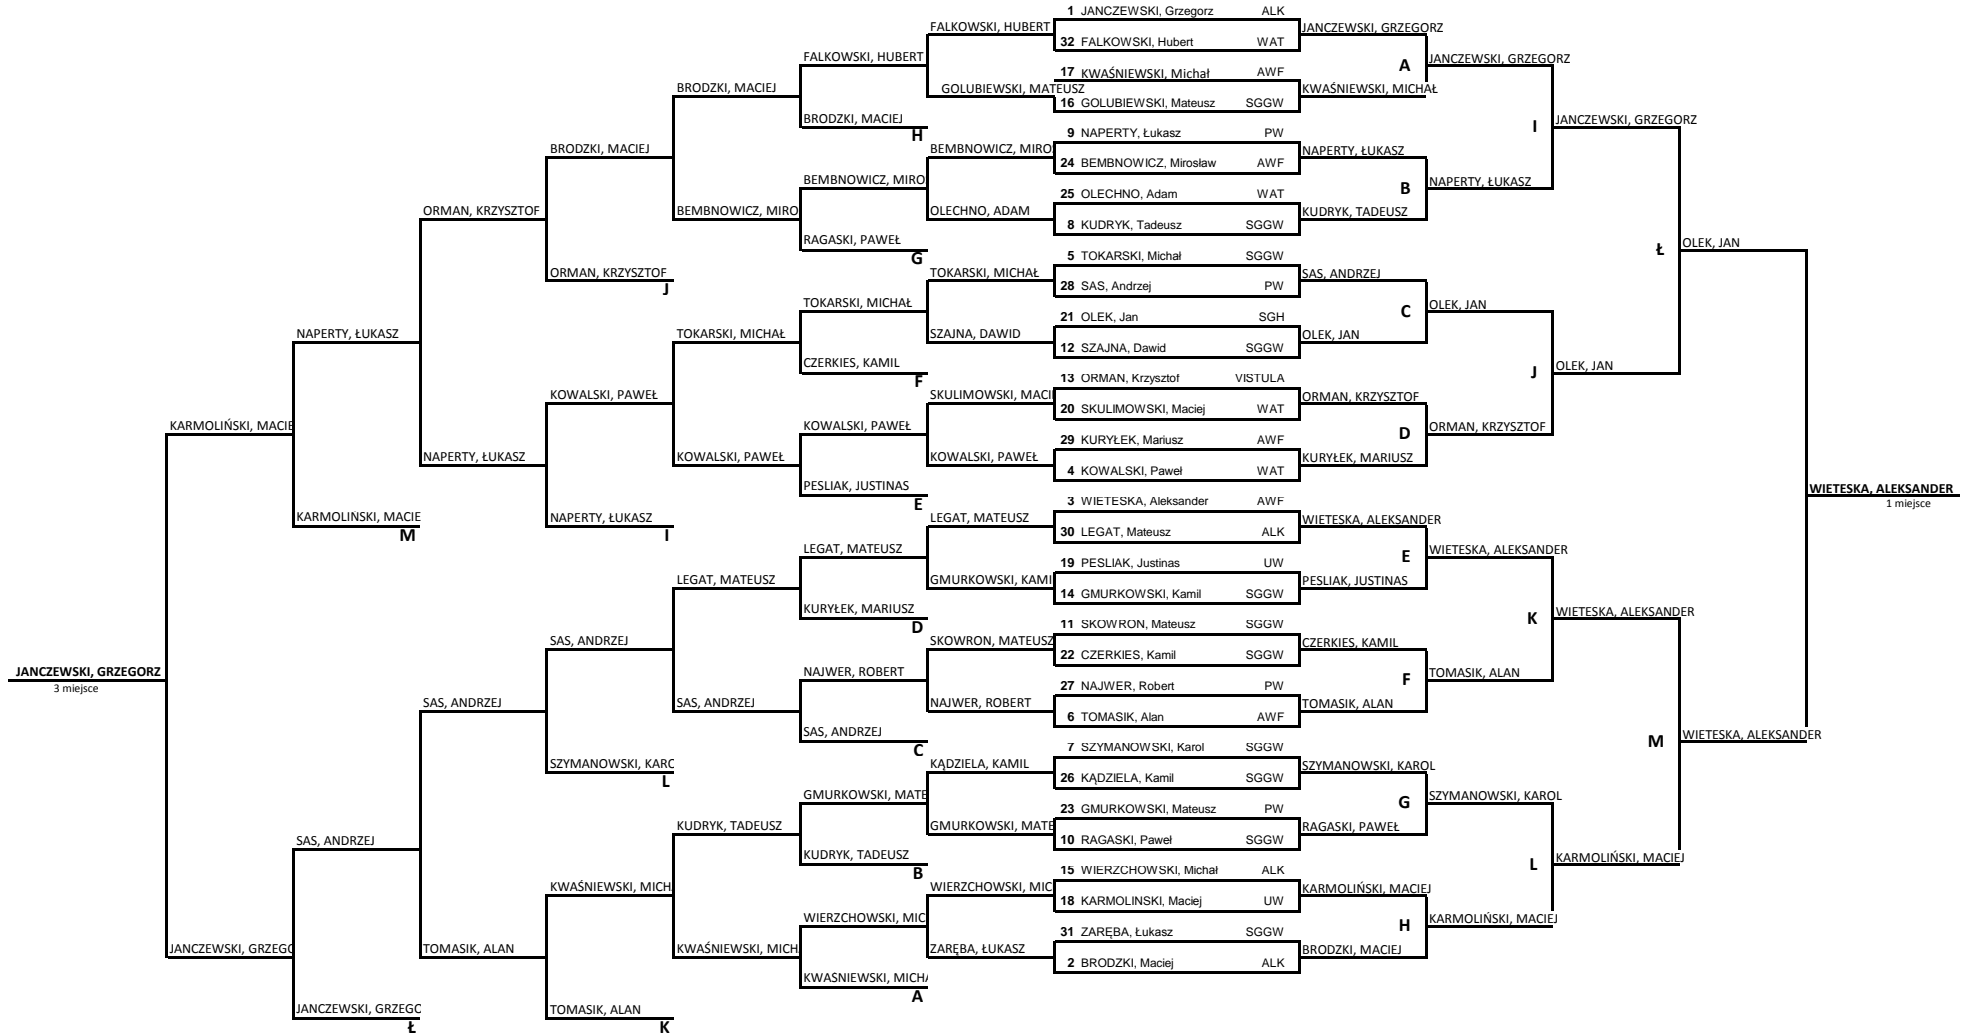

AKADEMICKIE MISTRZOSTWA WARSZAWY I MAZOWSZA

MEŻCZYŹN
kategoria
17.12.2011
data

TURNIJ GŁÓWNY

3 miejsce 4 miejsce 5-6 7-8 9-12 13-16 17-24 25-32 Nazwisko i imię Klub I Runda II Runda Półfinały Final Zwycięzca